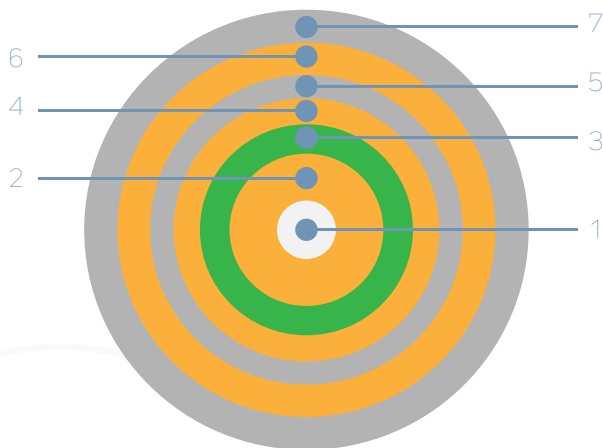

CAVO OTTICO MONOFIBRA FTTH DA ESTERNO Ø4,5mm GRIGIO CPR Cca-s1b,d1,a1

- 1 Fibra 9/125 SM G657A2 bend insensitive
- 2 Filati aramidici
- 3 Rivestimento buffer 0,9 m
- 4 Filati aramidici
- 5 Guaina interna
- 6 Filati aramidici
- 7 Guaina esterna grigia diametro 4,5 mm

Cavo ottico monofibra FTTH da esterno Ø4,5mm TOL1-(1G657A2/KM)KM/KM/a Specifica Tecnica:
TIM ST934
OPEN FIBER ST1730

Realizzato in tecnologia picobreakout con doppia guaina.